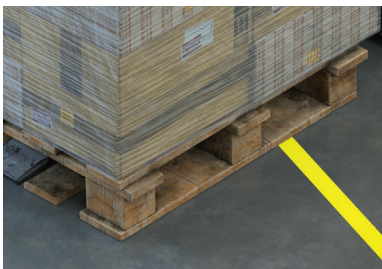

3M™ Cinta de marcado de suelos de altas prestaciones 971

Mejor rendimiento

Perfil inferior sin borde escalonado para mayor flexibilidad.

Formato sin liner para una aplicación más sencilla a mano o con el dispensador para marcación de suelo 3M™ M-1.

La retirada limpia mejorada ayuda a evitar el raspado de los residuos de adhesivo.

Nuevo soporte de vinilo fácil de limpiar.

Ahora disponible en anchos de hasta 24 pulgadas.

Las mismas ventajas clave

Durabilidad extrema para zonas de tráfico intenso.

Ideal para crear líneas largas y rectas en pasillos y pasarelas.

Resiste el tráfico de carretillas elevadoras, palets y equipos pesados.

Escanee o haga clic en el código QR para obtener más información.